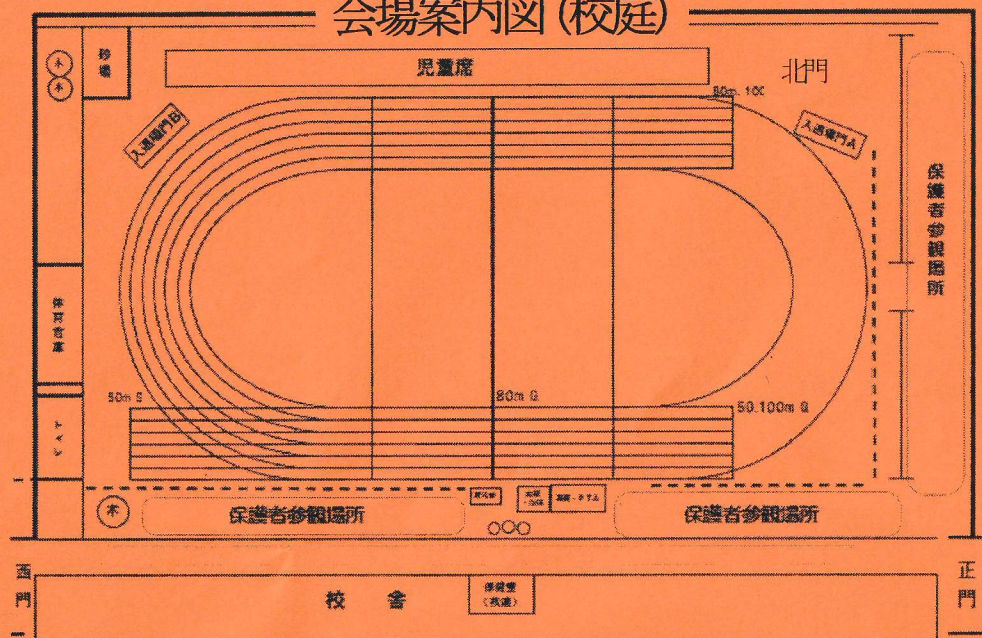

## 会場案内図 (校庭)

- ※トイレは、児童：外トイレ 保護者：1階職員玄関横・児童昇降口横トイレとなります。  
 外トイレは児童優先になります。ご協力をお願いします。
- ※ルール・マナーを守ってご参観ください。
- ※競技をしている学年の保護者の方が優先して参観いただけるように、譲り合いをお願いします。  
 【保護者プレートのシールの色】 1年：青 2年：黄 3年：白 4年：赤  
 5年：緑 6年：オレンジ さくら：各学年の色
- ※保護者参観場所以外の立ち入りは禁止です。児童席へは入れません。